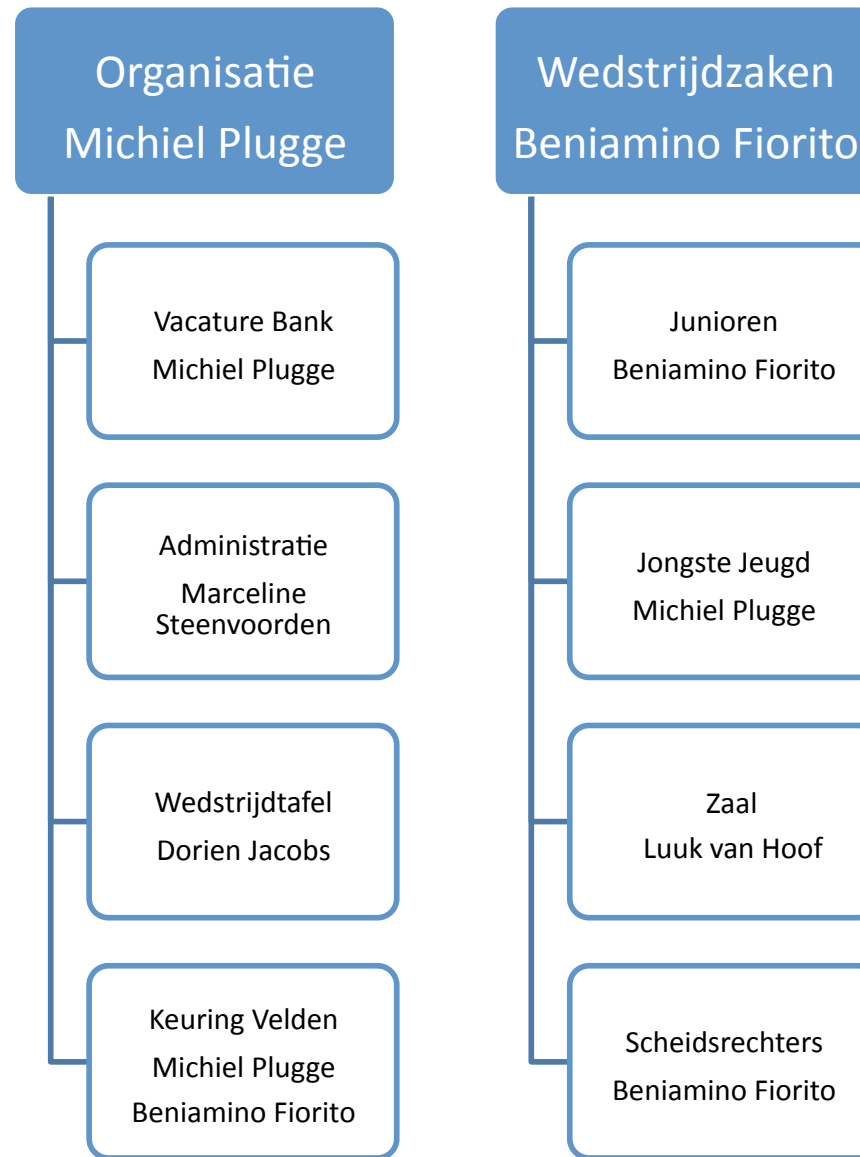

Jeugd Pinoké Organisatie