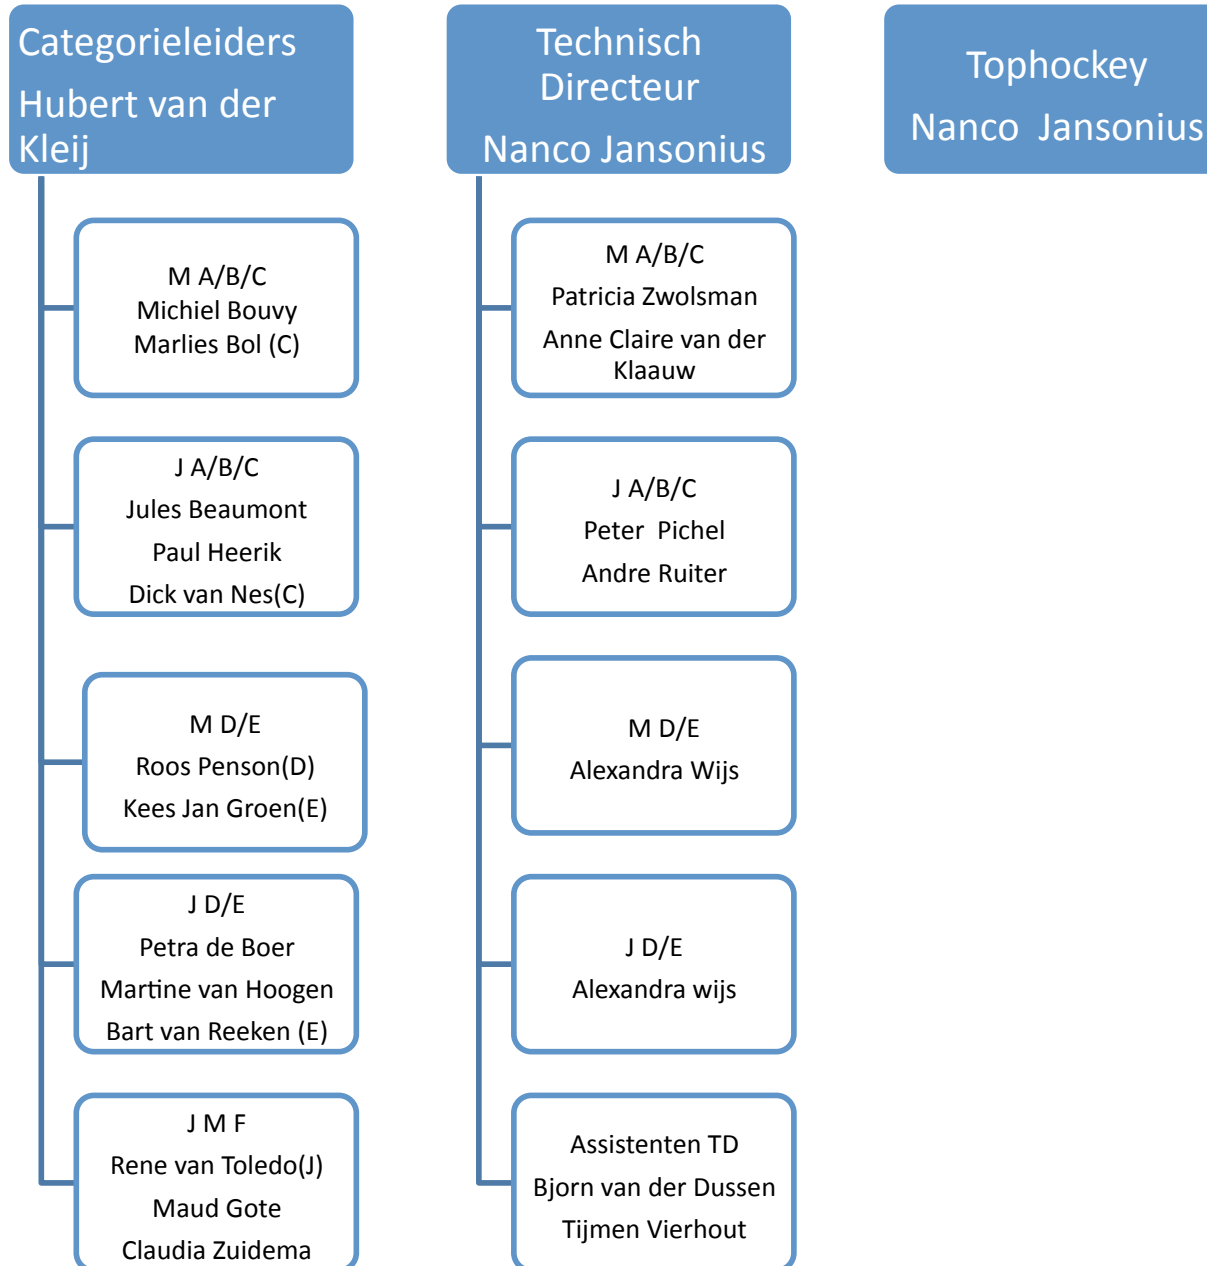

Jeugd Pinoke Hockey